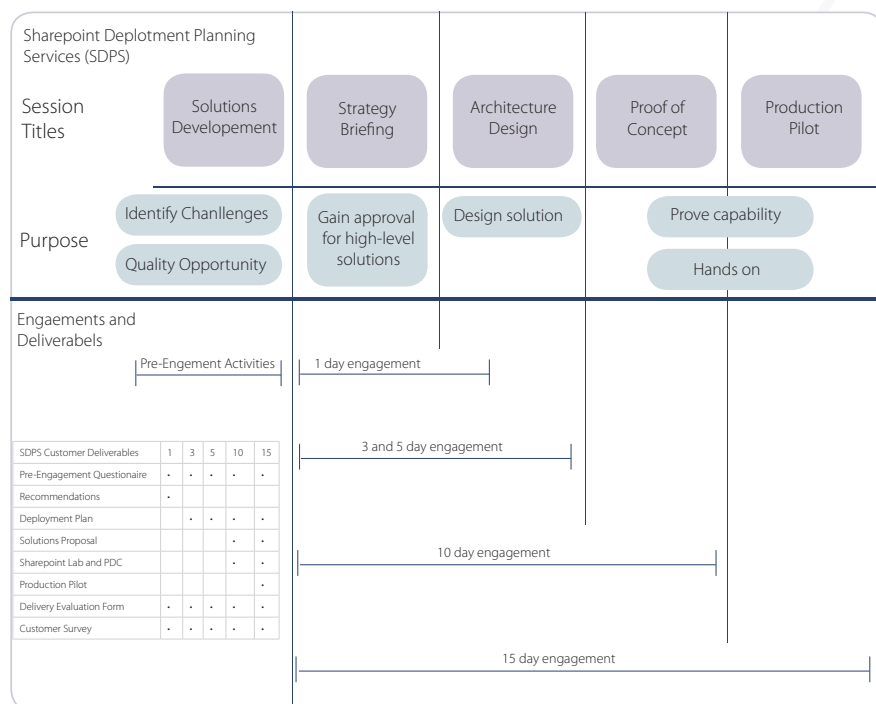

SharePoint Deployment Planning Services (SDPS)  
Inmeta Consulting

# SharePoint Deployment Planning Services (SDPS)

Vurderer du å benytte deg av dine investeringer i Microsoft Office Sharepoint teknologi?

Du har gjennom din Microsoft lisensavtale kostnadsfri tilgang til Sharepoint Deployment Planning Services (SDPS) tjenester for å sikre utnyttelse av din investering samt en optimal implementering av teknologien.

**SDPS er ett rammeverk som er tilrettelagt av Microsoft og gjør at din organisasjon bedre forstår muligheter og gevinster ved å ta i bruk SharePoint produkter.**

SDPS hjelper deg til å ta i bruk et samhandlingssystem basert Microsoft Office SharePoint Server 2007, og gir en bedre forståelse av de ulike verktøy, teknologier og rammeverk.

SDPS tilbys i én, tre, fem, ti eller femten dagers engasjement. Lengden på engasjementet avhenger ditt Software Assurance nivå på Microsoft Office produkter. Ett én dags engasjement vil gi et overblikk over mulighetene som ligger i SharePoint. Resultatet er et overordnet sett av strategiske anbefalinger. Engasjementene på tre, fem, ti og femten dager har som mål å levere en pilotutgave av Microsoft Office SharePoint server 2007 på relevante forretningsområder for din virksomhet.